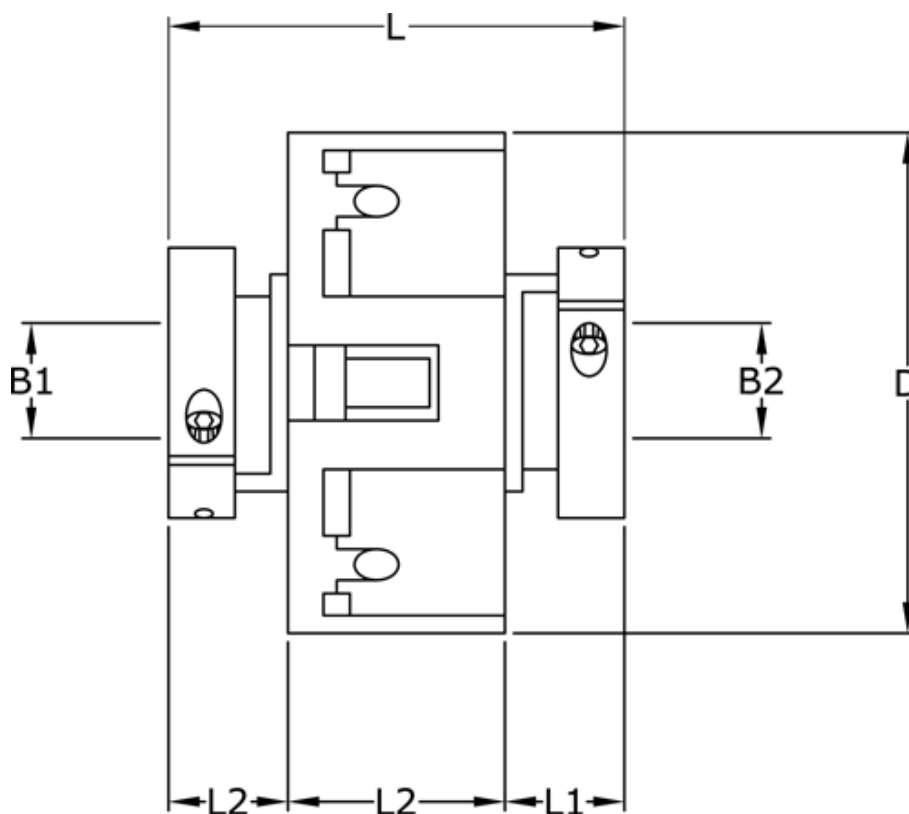

Varenummer: 3322205413232
Beskrivelse: Uni-Lat kobling str. 205.41.32.32
med klemnav, boring 10/10 mm

Mål

| | |
|-------|--------|
| B1 | = 10 |
| B2 | = 10 |
| D | = 41 |
| L | = 38.1 |
| L1 | = 13.5 |
| L2 | = 11.2 |
| Skrue | = M4 |